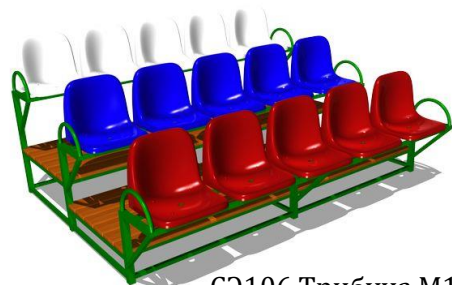

# СПОРТИВНЫЕ ЭЛЕМЕНТЫ

BB015 Скамья для  
пресса наклонная  
BB-200

BB017 Скамья  
для пресса  
горизонтальная  
BB-200B

BB018 Скамья для  
пресса с упором  
BB-200B

СЭ034 Ворота для мини-  
футбола

СЭ036 Ворота  
хоккейные