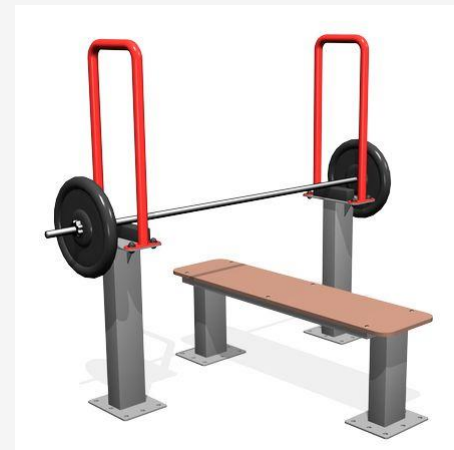

Т070 Тренажер
уличный Жим лежа