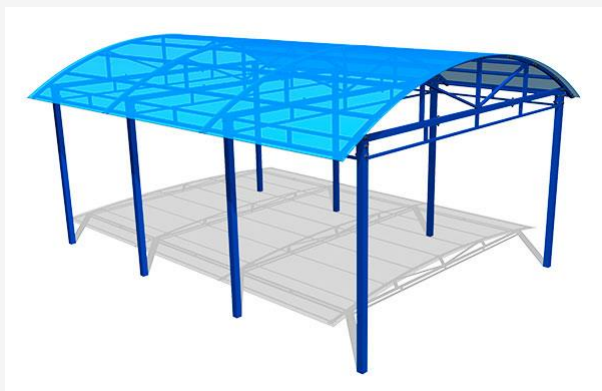

# ТЕНЕВЫЕ НАВЕСЫ

---

ТН047 Теневой навес  
ТНПО3.6

ТН050 Скамья для  
теневого навеса

ТН059 Навес теневой  
театральный

ТН066-навес-для-  
тренажеров-  
4800x6300x3100

ТН073-навес-для-  
колясок

ТН082-Ящик-скамья-  
Хохлома